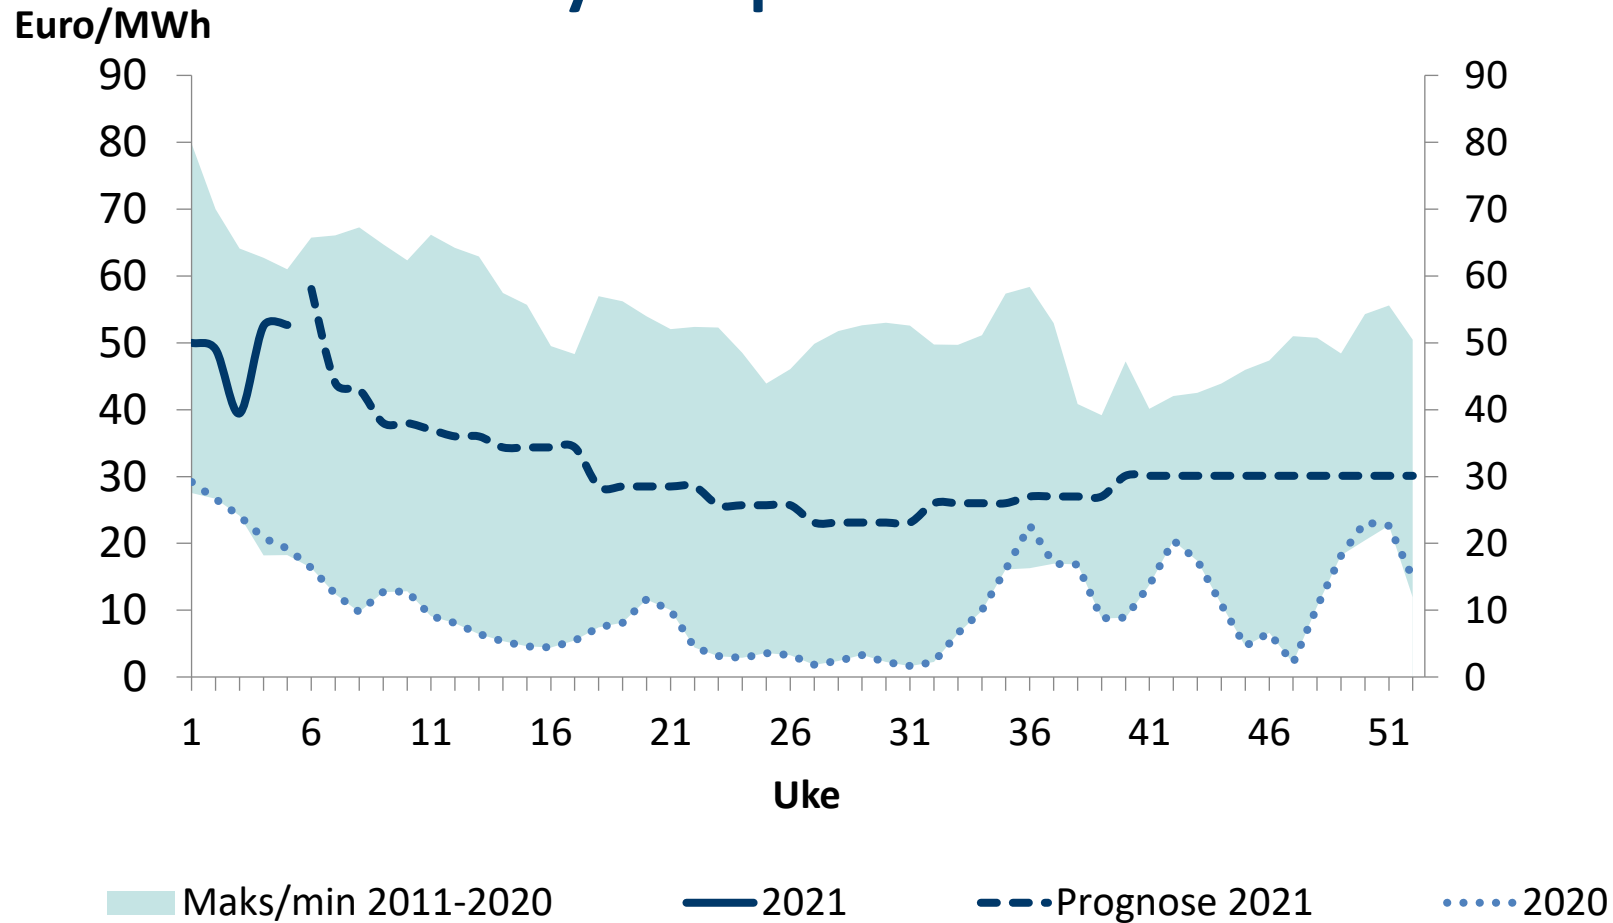

Entelios – a part of Agder Energi

Hvor lang er en vinter ...

Systempris Norden

Litt høyere nivå enn forrige uke

Mindre ressurser enn normalt i Norden

Water Reservoir NOR Percent

upd. 08.Feb 14:23 | Copyright 2000-2021 © SKM