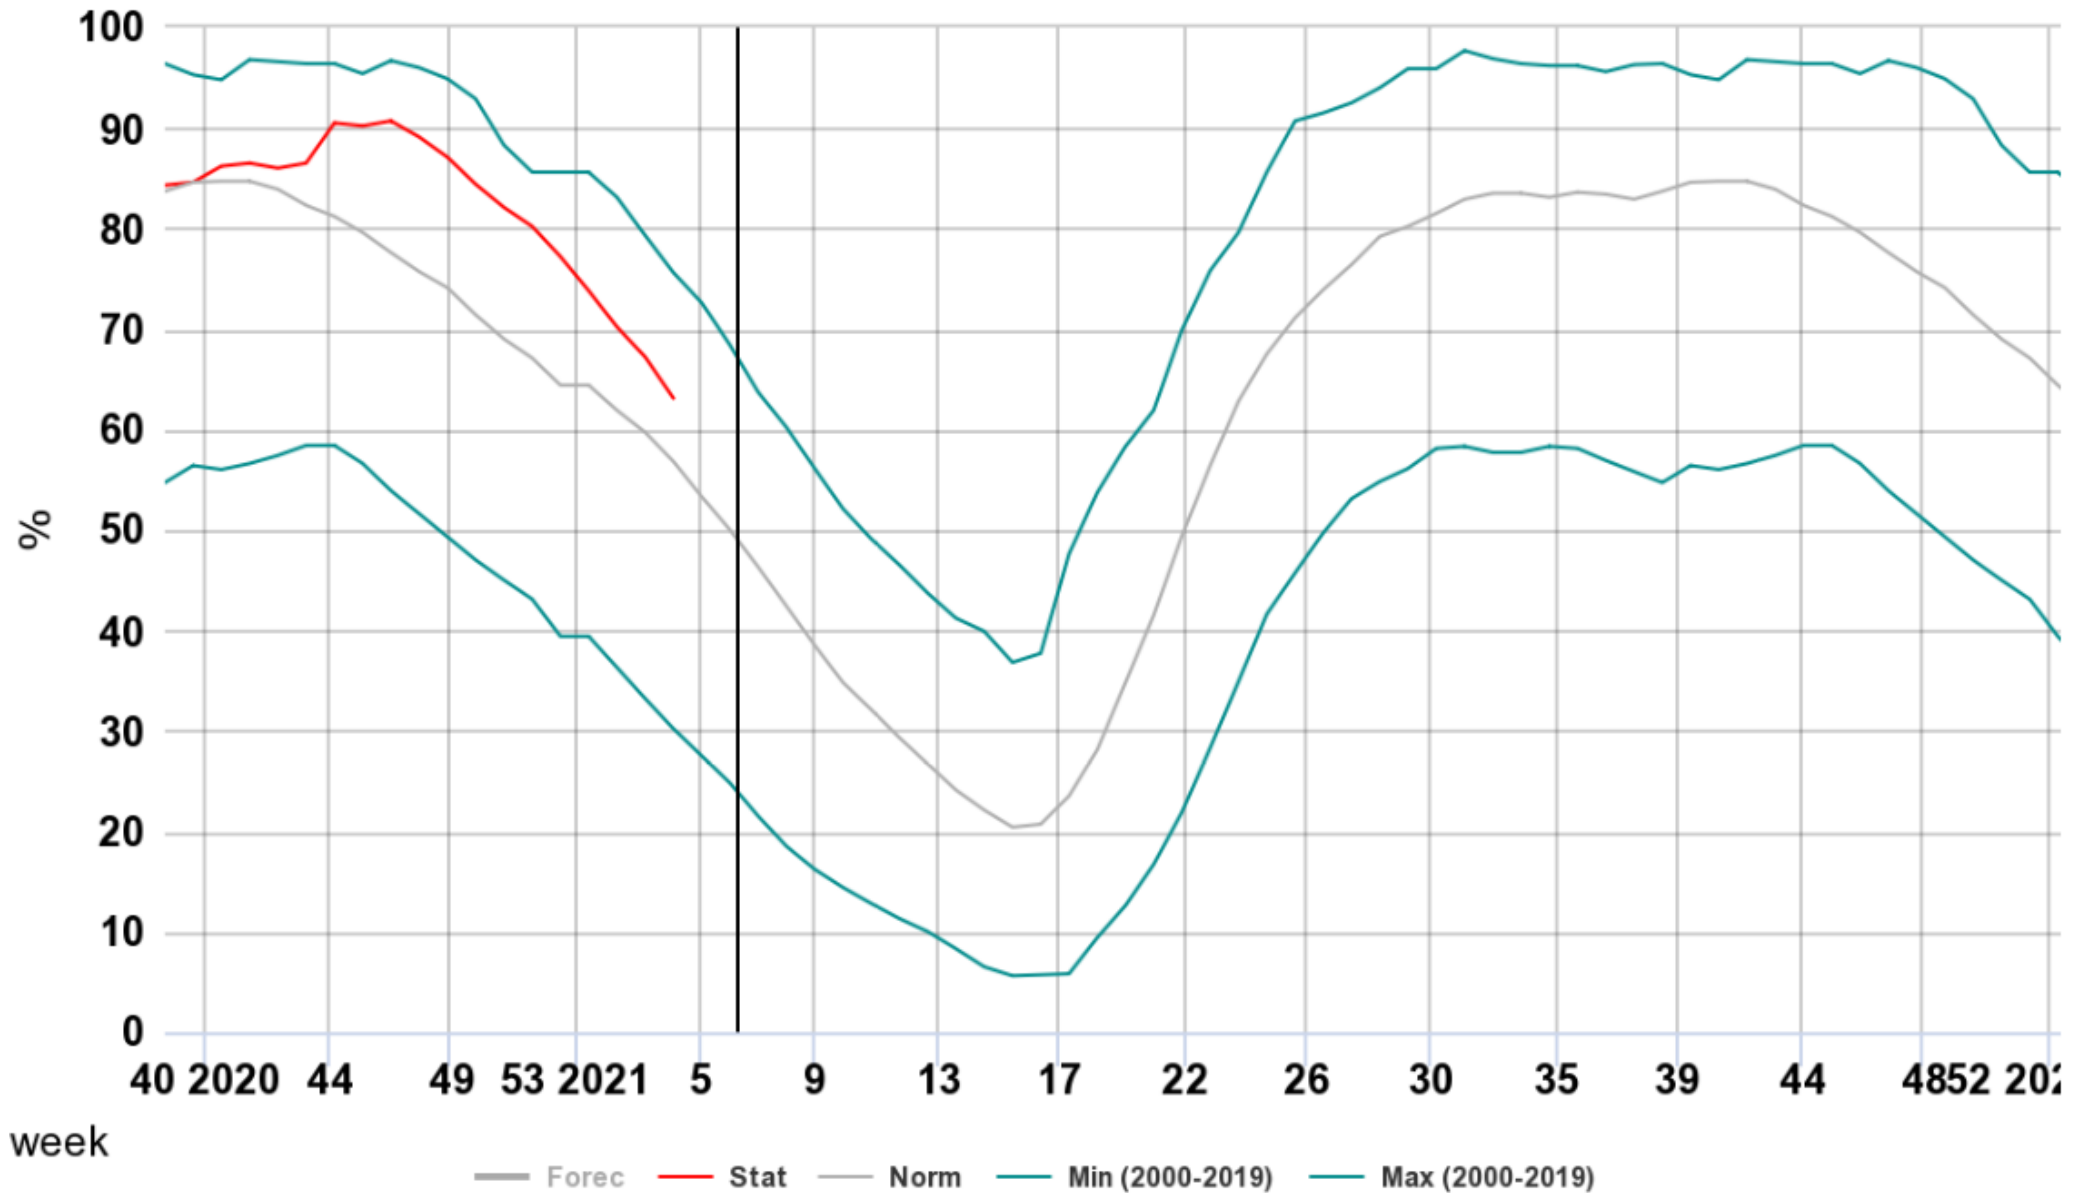

Entelios – a part of Agder Energi

Hvor lang er en vinter ...

Systempris Norden

Litt høyere nivå enn forrige uke

Mindre ressurser enn normalt i Norden

Water Reservoir NOR Percent

upd. 08.Feb 14:23 | Copyright 2000-2021 © SKM

Water Reservoir SE Percent

upd. 08.Feb 14:23 | Copyright 2000-2021 © SKM

Consumption Nord Pool (NSFD)

upd. 10.Feb 10:45 | Copyright 2000-2021 © SKM