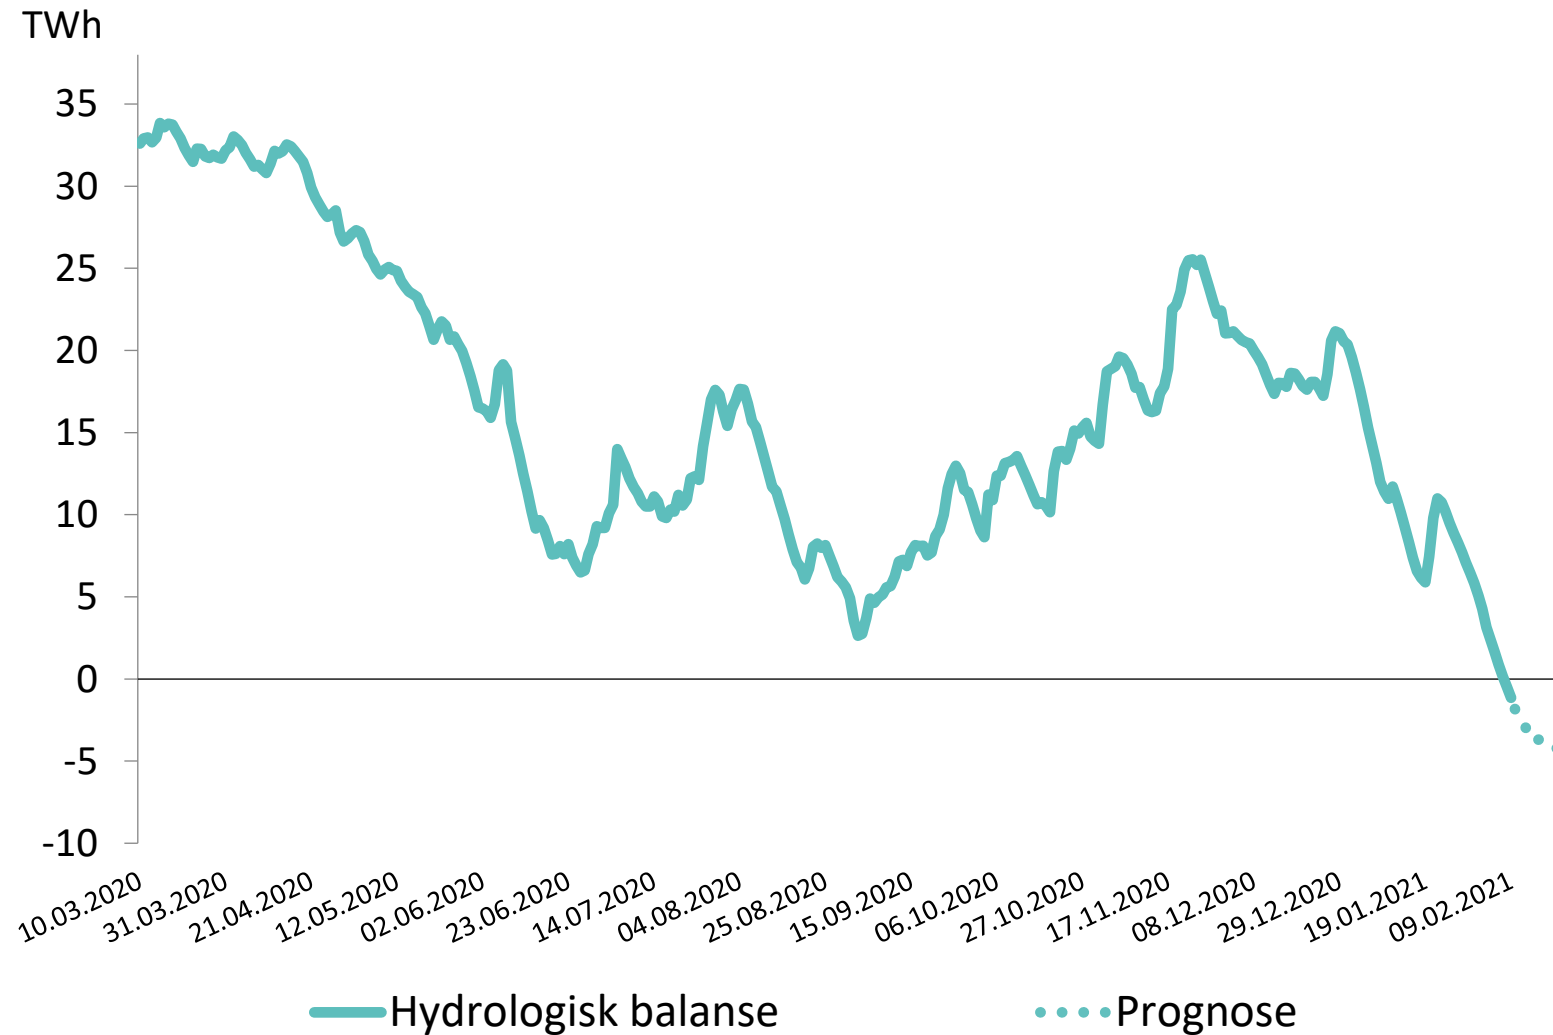

Entelios – a part of Agder Energi

Hvor lang er en vinter ...

Systempris Norden

Litt høyere nivå enn forrige uke

Mindre ressurser enn normalt i Norden

Water Reservoir NOR Percent

upd. 08.Feb 14:23 | Copyright 2000-2021 © SKM