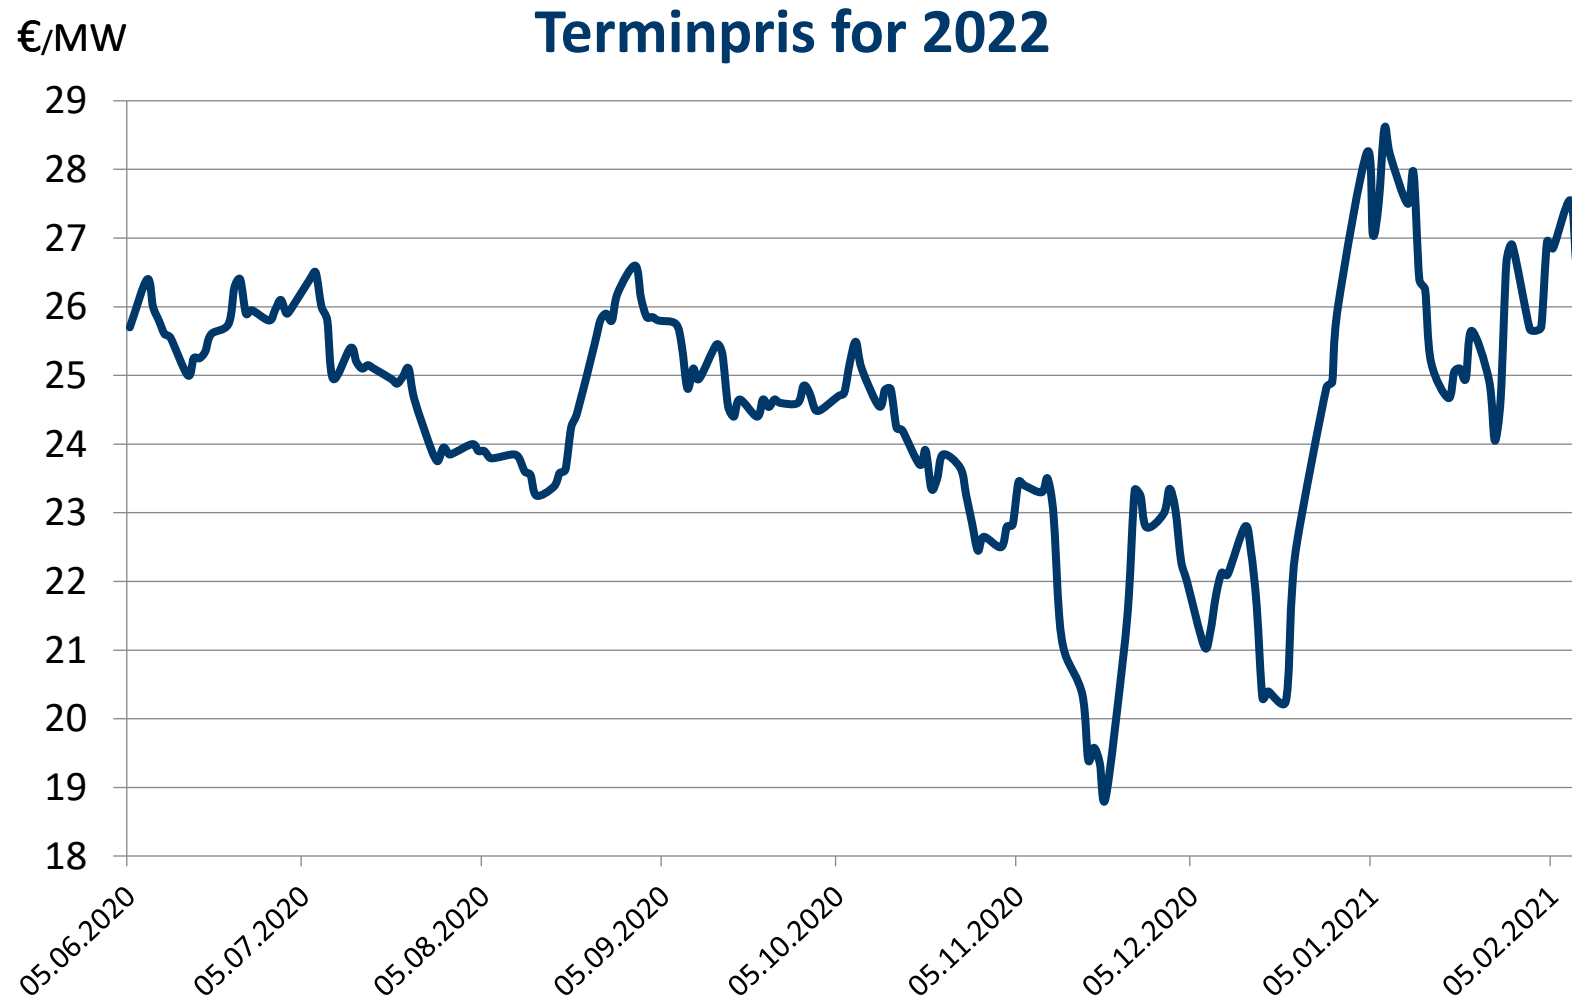

Entelios – a part of Agder Energi

Hvor lang er en vinter ...

Systempris Norden

Litt høyere nivå enn forrige uke

Mindre ressurser enn normalt i Norden

Water Reservoir NOR Percent

upd. 08.Feb 14:23 | Copyright 2000-2021 © SKM