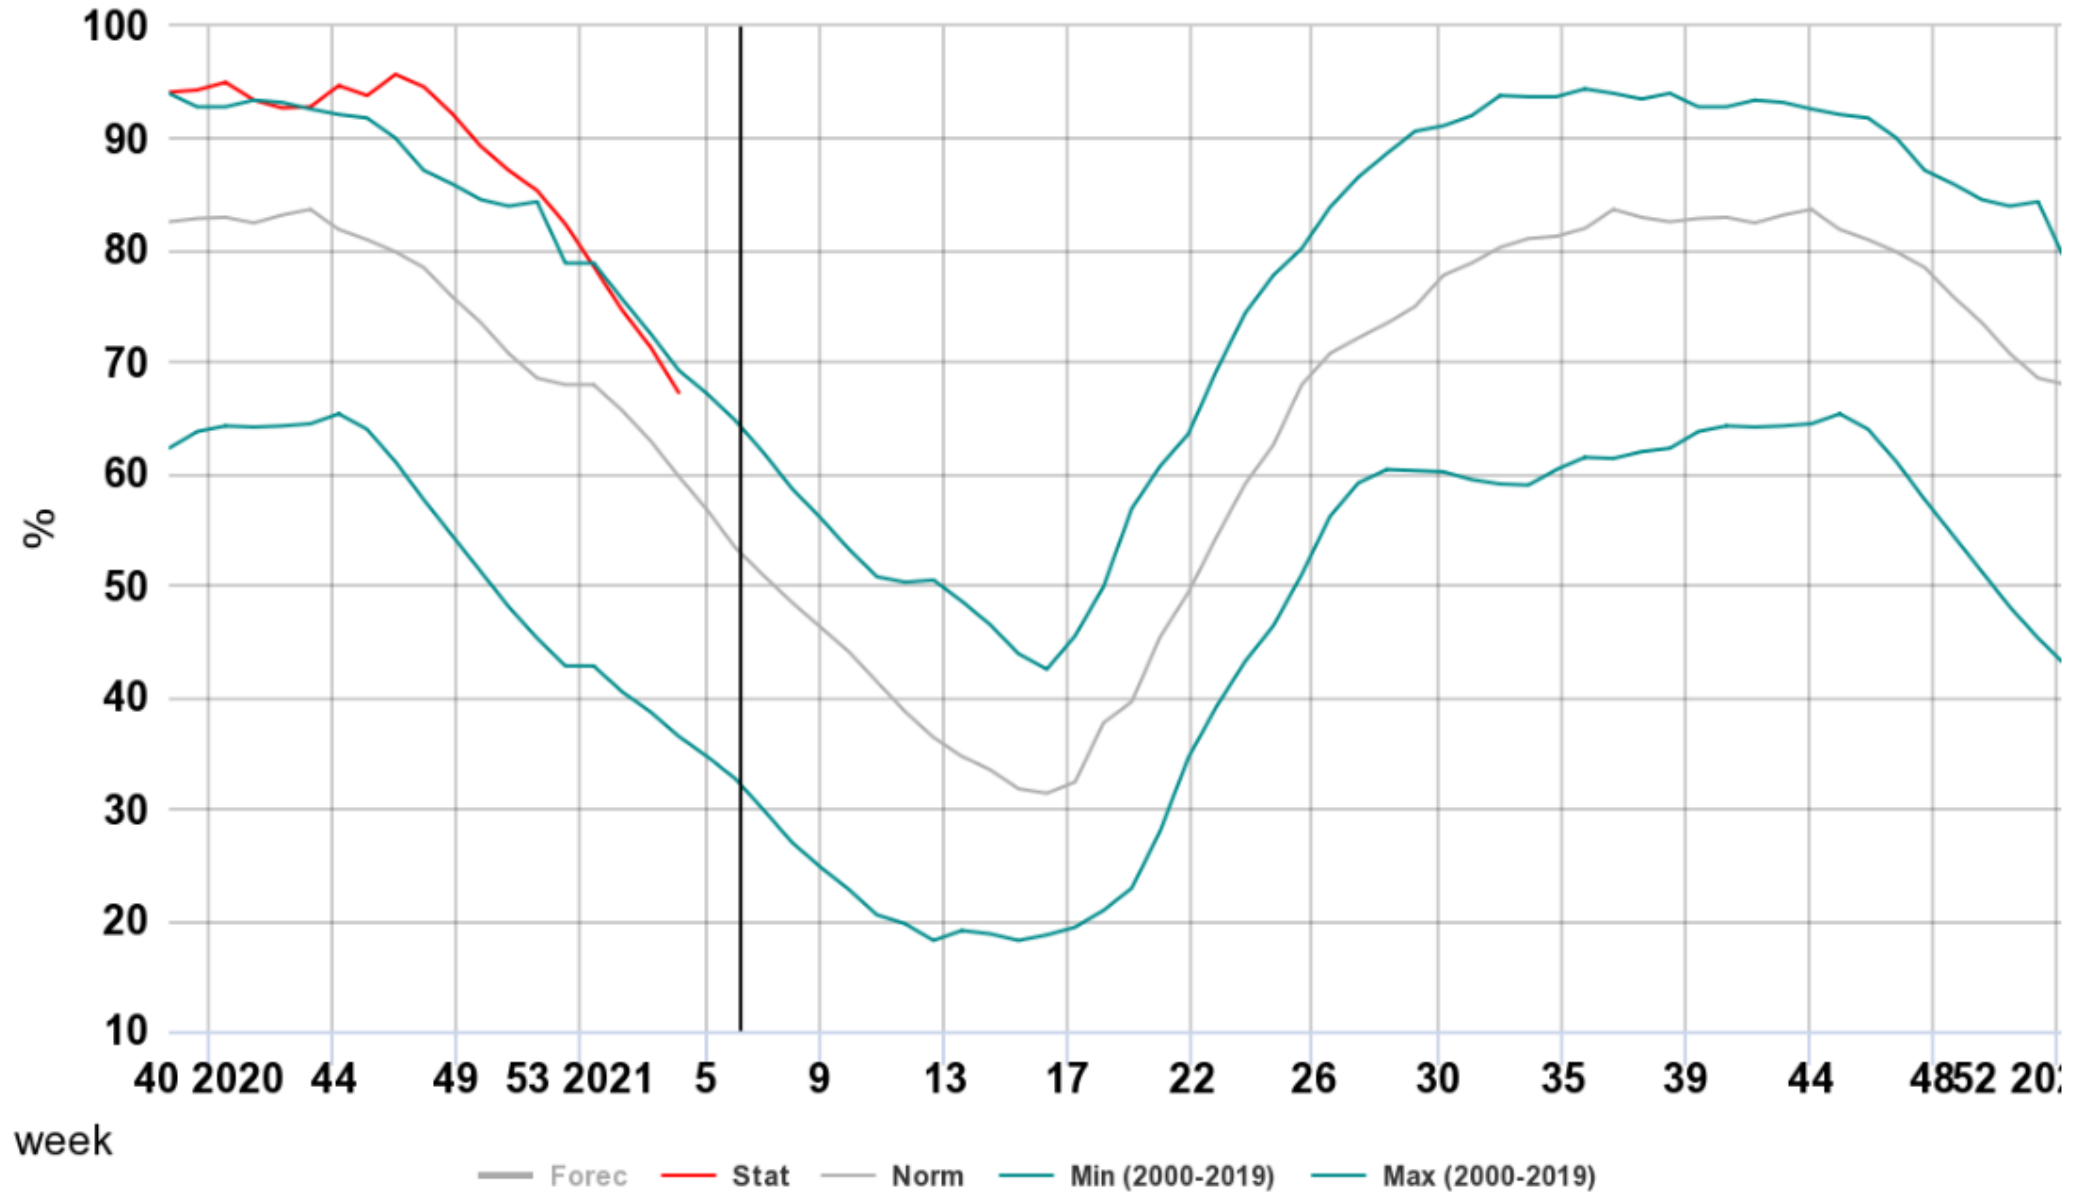

Entelios – a part of Agder Energi

Hvor lang er en vinter ...

Systempris Norden

Litt høyere nivå enn forrige uke

Mindre ressurser enn normalt i Norden

Water Reservoir NOR Percent

upd. 08.Feb 14:23 | Copyright 2000-2021 © SKM

Water Reservoir SE Percent

upd. 08.Feb 14:23 | Copyright 2000-2021 © SKM

Consumption Nord Pool (NSFD)

upd. 10.Feb 10:45 | Copyright 2000-2021 © SKM