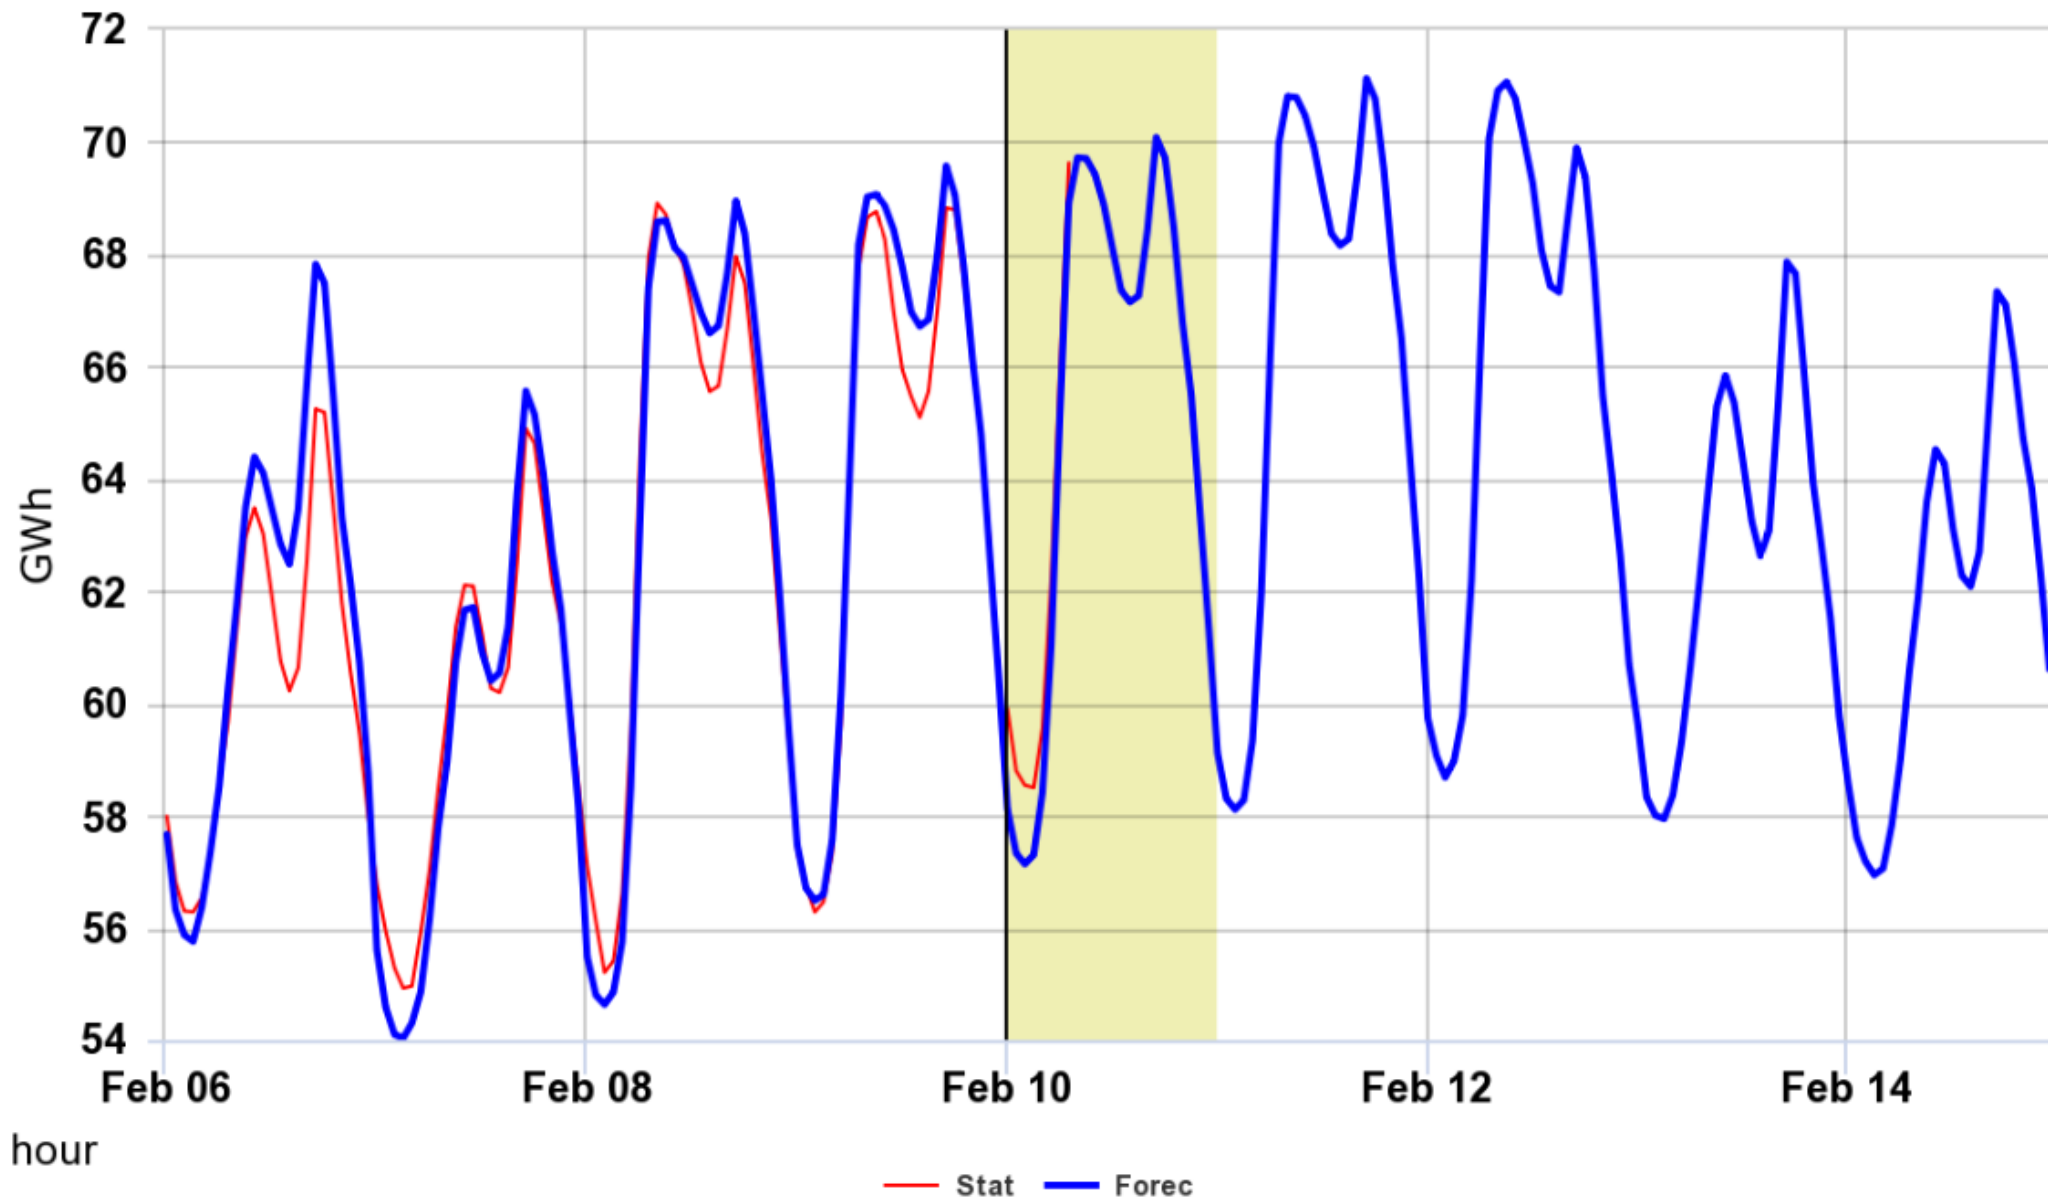

Consumption Nord Pool (NSFD)

upd. 10.Feb 10:45 | Copyright 2000-2021 © SKM